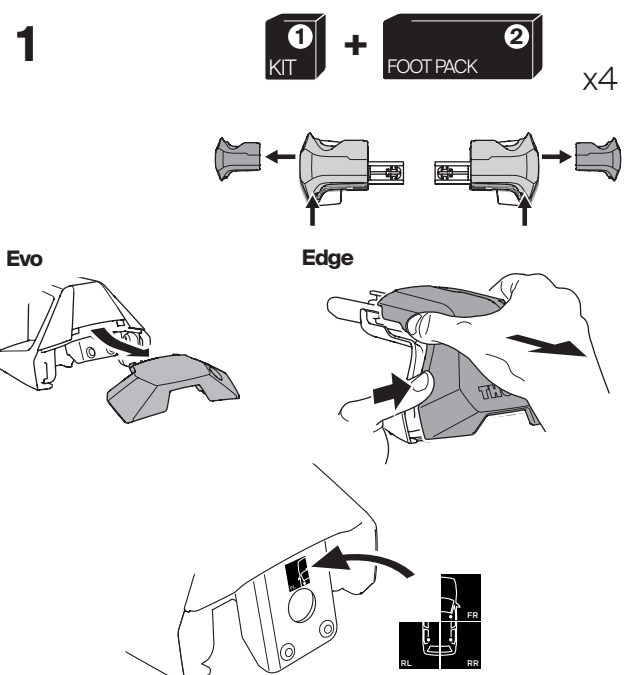

## Kit 145459

AUDI Q6 Sportback e-tron, 5-dr SUV, 25-

ISO 11154-E

Bring your life  
thule.com

THULE WingBar Evo	THULE WingBar Edge	THULE WingBar	THULE SquareBar Evo	<b>Evo X (scale)</b>	<b>Edge X (scale)</b>
<b>AUDI Q6 Sportback e-tron, 5-dr SUV, 25-</b>				<b>49</b>	<b>Q</b>

THULE ProBar Evo	THULE SlideBar Evo	<b>X (mm/inch)</b>		
<b>AUDI Q6 Sportback e-tron, 5-dr SUV, 25-</b>		<b>1141 mm / 44<sup>7</sup>/<sub>8</sub>"</b>		

THULE WingBar Evo	THULE WingBar Edge	THULE WingBar	THULE SquareBar Evo	<b>Evo Y (scale)</b>	<b>Edge Y (scale)</b>
<b>AUDI Q6 Sportback e-tron, 5-dr SUV, 25-</b>				<b>46</b>	<b>E</b>

THULE ProBar Evo	THULE SlideBar Evo	<b>Y (mm/inch)</b>		
<b>AUDI Q6 Sportback e-tron, 5-dr SUV, 25-</b>		<b>1111 mm / 43<sup>3</sup>/<sub>4</sub>"</b>		

	<b>W (mm/inch)</b>	<b>Z (mm/inch)</b>
<b>AUDI Q6 Sportback e-tron, 5-dr SUV, 25-</b>	<b>650 mm / 25<sup>5</sup>/<sub>8</sub>"</b>	<b>285 mm / 11<sup>1</sup>/<sub>4</sub>"</b>