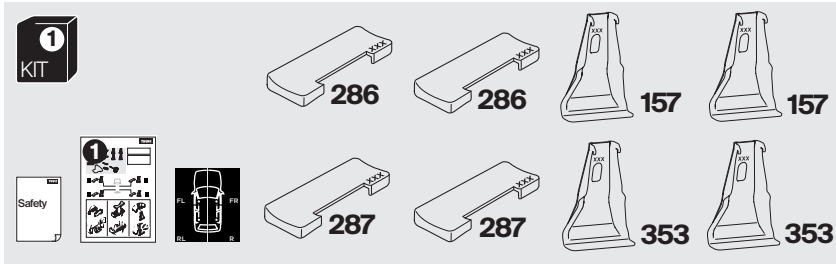

## Kit 145459

AUDI Q6 Sportback e-tron, 5-dr SUV, 25-

ISO 11154-E

Bring your life  
thule.com

THULE WingBar Evo	THULE WingBar Edge	THULE WingBar	THULE SquareBar Evo	<b>Evo X (scale)</b>	<b>Edge X (scale)</b>
<b>AUDI Q6 Sportback e-tron, 5-dr SUV, 25-</b>				<b>49</b>	<b>Q</b>

THULE ProBar Evo	THULE SlideBar Evo	<b>X (mm/inch)</b>		
<b>AUDI Q6 Sportback e-tron, 5-dr SUV, 25-</b>		<b>1141 mm / 44<sup>7</sup>/<sub>8</sub>"</b>		

THULE WingBar Evo	THULE WingBar Edge	THULE WingBar	THULE SquareBar Evo	<b>Evo Y (scale)</b>	<b>Edge Y (scale)</b>
<b>AUDI Q6 Sportback e-tron, 5-dr SUV, 25-</b>				<b>46</b>	<b>E</b>

THULE ProBar Evo	THULE SlideBar Evo	<b>Y (mm/inch)</b>		
<b>AUDI Q6 Sportback e-tron, 5-dr SUV, 25-</b>		<b>1111 mm / 43<sup>3</sup>/<sub>4</sub>"</b>		

	<b>W (mm/inch)</b>	<b>Z (mm/inch)</b>
<b>AUDI Q6 Sportback e-tron, 5-dr SUV, 25-</b>	<b>650 mm / 25<sup>5</sup>/<sub>8</sub>"</b>	<b>285 mm / 11<sup>1</sup>/<sub>4</sub>"</b>