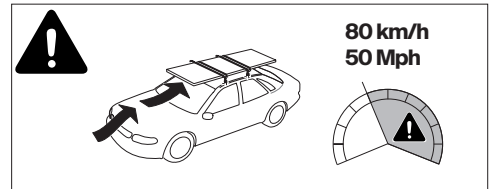

1

Kit 145459

AUDI Q6 Sportback e-tron, 5-dr SUV, 25-

ISO 11154-E

Bring your life
thule.com