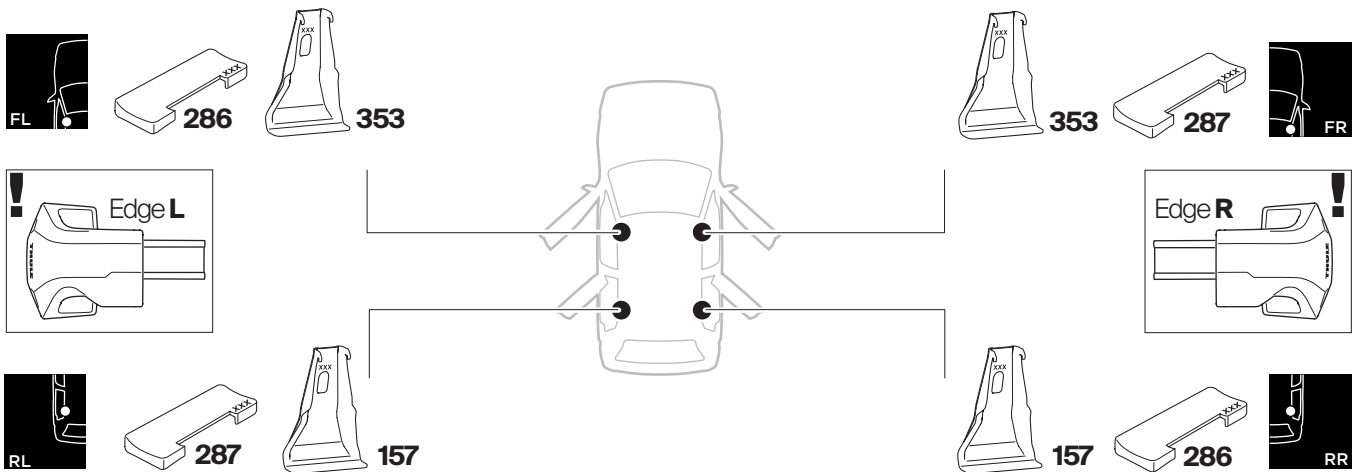

## Kit 145459

AUDI Q6 Sportback e-tron, 5-dr SUV, 25-

ISO 11154-E

Bring your life  
thule.com

THULE WingBar Evo	THULE WingBar Edge	THULE WingBar	THULE SquareBar Evo	<b>Evo X (scale)</b>	<b>Edge X (scale)</b>
<b>AUDI Q6 Sportback e-tron, 5-dr SUV, 25-</b>				<b>49</b>	<b>Q</b>

THULE ProBar Evo	THULE SlideBar Evo	<b>X (mm/inch)</b>		
<b>AUDI Q6 Sportback e-tron, 5-dr SUV, 25-</b>		<b>1141 mm / 44<sup>7</sup>/<sub>8</sub>"</b>		

THULE WingBar Evo	THULE WingBar Edge	THULE WingBar	THULE SquareBar Evo	<b>Evo Y (scale)</b>	<b>Edge Y (scale)</b>
<b>AUDI Q6 Sportback e-tron, 5-dr SUV, 25-</b>				<b>46</b>	<b>E</b>

THULE ProBar Evo	THULE SlideBar Evo	<b>Y (mm/inch)</b>		
<b>AUDI Q6 Sportback e-tron, 5-dr SUV, 25-</b>		<b>1111 mm / 43<sup>3</sup>/<sub>4</sub>"</b>		

	<b>W (mm/inch)</b>	<b>Z (mm/inch)</b>
<b>AUDI Q6 Sportback e-tron, 5-dr SUV, 25-</b>	<b>650 mm / 25<sup>5</sup>/<sub>8</sub>"</b>	<b>285 mm / 11<sup>1</sup>/<sub>4</sub>"</b>