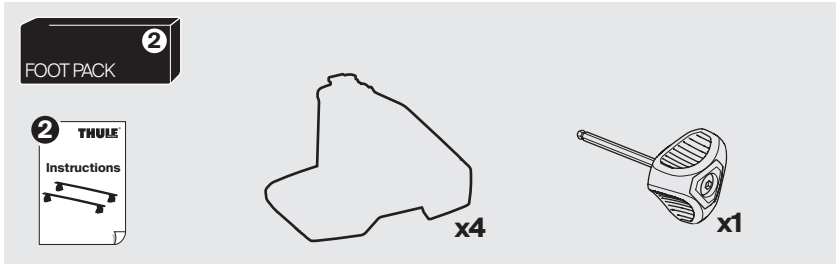

## Kit 145459

AUDI Q6 Sportback e-tron, 5-dr SUV, 25-

ISO 11154-E

Bring your life  
thule.com

THULE WingBar Evo	THULE WingBar Edge	THULE WingBar	THULE SquareBar Evo	<b>Evo X (scale)</b>	<b>Edge X (scale)</b>
<b>AUDI Q6 Sportback e-tron, 5-dr SUV, 25-</b>				<b>49</b>	<b>Q</b>

THULE ProBar Evo	THULE SlideBar Evo	<b>X (mm/inch)</b>		
<b>AUDI Q6 Sportback e-tron, 5-dr SUV, 25-</b>		<b>1141 mm / 44<sup>7</sup>/<sub>8</sub>"</b>		

THULE WingBar Evo	THULE WingBar Edge	THULE WingBar	THULE SquareBar Evo	<b>Evo Y (scale)</b>	<b>Edge Y (scale)</b>
<b>AUDI Q6 Sportback e-tron, 5-dr SUV, 25-</b>				<b>46</b>	<b>E</b>

THULE ProBar Evo	THULE SlideBar Evo	<b>Y (mm/inch)</b>		
<b>AUDI Q6 Sportback e-tron, 5-dr SUV, 25-</b>		<b>1111 mm / 43<sup>3</sup>/<sub>4</sub>"</b>		

	<b>W (mm/inch)</b>	<b>Z (mm/inch)</b>
<b>AUDI Q6 Sportback e-tron, 5-dr SUV, 25-</b>	<b>650 mm / 25<sup>5</sup>/<sub>8</sub>"</b>	<b>285 mm / 11<sup>1</sup>/<sub>4</sub>"</b>