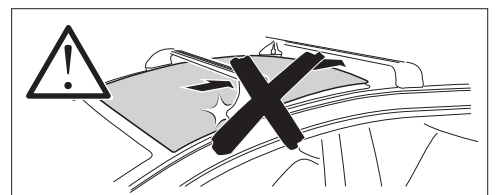

1

Kit 145459

AUDI Q6 Sportback e-tron, 5-dr SUV, 25-

ISO 11154-E

Bring your life
thule.com