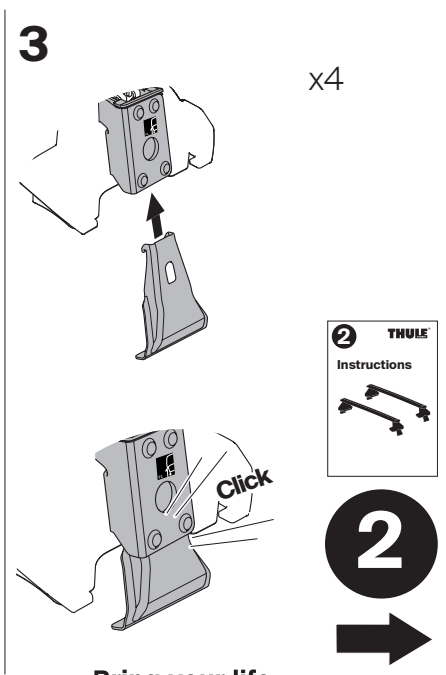

## Kit 145459

AUDI Q6 Sportback e-tron, 5-dr SUV, 25-

ISO 11154-E

Bring your life  
thule.com

THULE WingBar Evo	THULE WingBar Edge	THULE WingBar	THULE SquareBar Evo	<b>Evo X (scale)</b>	<b>Edge X (scale)</b>
<b>AUDI Q6 Sportback e-tron, 5-dr SUV, 25-</b>				<b>49</b>	<b>Q</b>

THULE ProBar Evo	THULE SlideBar Evo	<b>X (mm/inch)</b>		
<b>AUDI Q6 Sportback e-tron, 5-dr SUV, 25-</b>		<b>1141 mm / 44<sup>7</sup>/<sub>8</sub>"</b>		

THULE WingBar Evo	THULE WingBar Edge	THULE WingBar	THULE SquareBar Evo	<b>Evo Y (scale)</b>	<b>Edge Y (scale)</b>
<b>AUDI Q6 Sportback e-tron, 5-dr SUV, 25-</b>				<b>46</b>	<b>E</b>

THULE ProBar Evo	THULE SlideBar Evo	<b>Y (mm/inch)</b>		
<b>AUDI Q6 Sportback e-tron, 5-dr SUV, 25-</b>		<b>1111 mm / 43<sup>3</sup>/<sub>4</sub>"</b>		

	<b>W (mm/inch)</b>	<b>Z (mm/inch)</b>
<b>AUDI Q6 Sportback e-tron, 5-dr SUV, 25-</b>	<b>650 mm / 25<sup>5</sup>/<sub>8</sub>"</b>	<b>285 mm / 11<sup>1</sup>/<sub>4</sub>"</b>