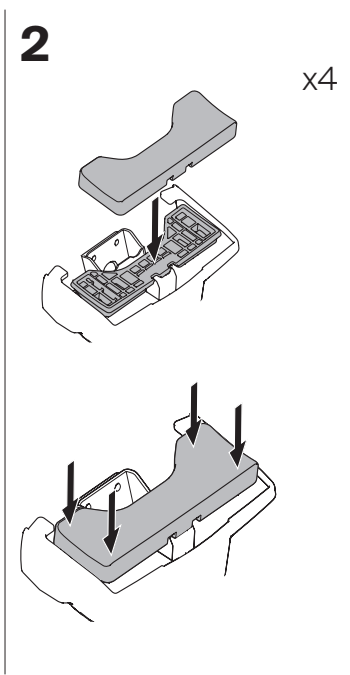

## Kit 145459

AUDI Q6 Sportback e-tron, 5-dr SUV, 25-

ISO 11154-E

Bring your life  
thule.com

THULE WingBar Evo	THULE WingBar Edge	THULE WingBar	THULE SquareBar Evo	<b>Evo X (scale)</b>	<b>Edge X (scale)</b>
<b>AUDI Q6 Sportback e-tron, 5-dr SUV, 25-</b>				<b>49</b>	<b>Q</b>

THULE ProBar Evo	THULE SlideBar Evo	<b>X (mm/inch)</b>		
<b>AUDI Q6 Sportback e-tron, 5-dr SUV, 25-</b>		<b>1141 mm / 44<sup>7</sup>/<sub>8</sub>"</b>		

THULE WingBar Evo	THULE WingBar Edge	THULE WingBar	THULE SquareBar Evo	<b>Evo Y (scale)</b>	<b>Edge Y (scale)</b>
<b>AUDI Q6 Sportback e-tron, 5-dr SUV, 25-</b>				<b>46</b>	<b>E</b>

THULE ProBar Evo	THULE SlideBar Evo	<b>Y (mm/inch)</b>		
<b>AUDI Q6 Sportback e-tron, 5-dr SUV, 25-</b>		<b>1111 mm / 43<sup>3</sup>/<sub>4</sub>"</b>		

	<b>W (mm/inch)</b>	<b>Z (mm/inch)</b>
<b>AUDI Q6 Sportback e-tron, 5-dr SUV, 25-</b>	<b>650 mm / 25<sup>5</sup>/<sub>8</sub>"</b>	<b>285 mm / 11<sup>1</sup>/<sub>4</sub>"</b>