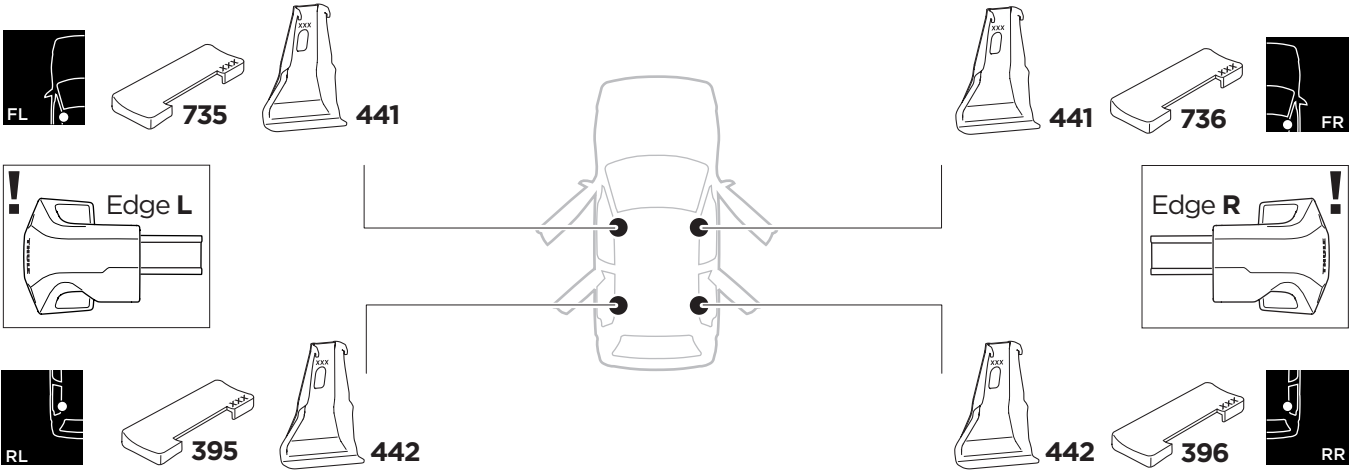

1

Kit 145246

AUDI Q3 Sportback (F3), 5-dr SUV, 20-25

ISO 11154-E

THULE WingBar Evo	THULE WingBar Edge	THULE WingBar	THULE SquareBar Evo	Evo X (scale)	Edge X (scale)
AUDI Q3 Sportback (F3), 5-dr SUV, 20-25				45,5	F
THULE ProBar Evo	THULE SlideBar Evo				X (mm/inch)
AUDI Q3 Sportback (F3), 5-dr SUV, 20-25				1106 mm / 43 1/2"	

THULE WingBar Evo	THULE WingBar Edge	THULE WingBar	THULE SquareBar Evo	Evo Y (scale)	Edge Y (scale)
AUDI Q3 Sportback (F3), 5-dr SUV, 20-25				38,5	B
THULE ProBar Evo	THULE SlideBar Evo				Y (mm/inch)
AUDI Q3 Sportback (F3), 5-dr SUV, 20-25				1036 mm / 40 3/4"	

	W (mm/inch)	Z (mm/inch)
AUDI Q3 Sportback (F3), 5-dr SUV, 20-25	695 mm / 27 3/8"	200 mm / 7 7/8"