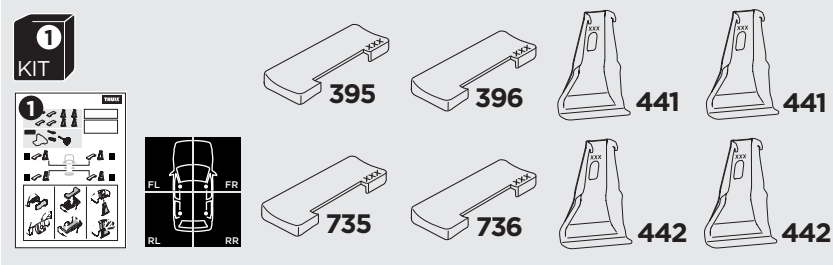

1

Kit 145246

AUDI Q3 Sportback (F3), 5-dr SUV, 20-25

ISO 11154-E

THULE WingBar Evo	THULE WingBar Edge	THULE WingBar	THULE SquareBar Evo	Evo X (scale)	Edge X (scale)
AUDI Q3 Sportback (F3), 5-dr SUV, 20-25				45,5	F
THULE ProBar Evo	THULE SlideBar Evo				X (mm/inch)
AUDI Q3 Sportback (F3), 5-dr SUV, 20-25				1106 mm / 43 1/2"	

THULE WingBar Evo	THULE WingBar Edge	THULE WingBar	THULE SquareBar Evo	Evo Y (scale)	Edge Y (scale)
AUDI Q3 Sportback (F3), 5-dr SUV, 20-25				38,5	B
THULE ProBar Evo	THULE SlideBar Evo				Y (mm/inch)
AUDI Q3 Sportback (F3), 5-dr SUV, 20-25				1036 mm / 40 3/4"	

	W (mm/inch)	Z (mm/inch)
AUDI Q3 Sportback (F3), 5-dr SUV, 20-25	695 mm / 27 3/8"	200 mm / 7 7/8"