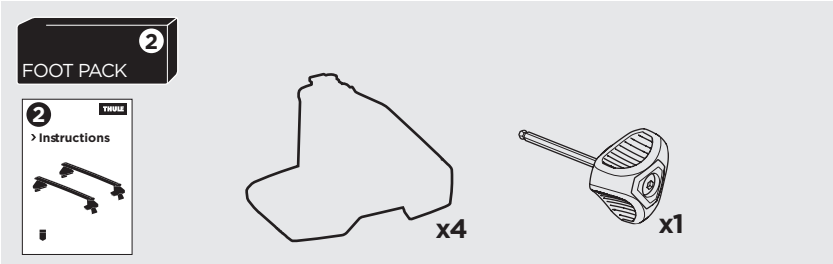

1

Kit 145246

AUDI Q3 Sportback (F3), 5-dr SUV, 20-25

ISO 11154-E

THULE WingBar Evo	THULE WingBar Edge	THULE WingBar	THULE SquareBar Evo	Evo X (scale)	Edge X (scale)
AUDI Q3 Sportback (F3), 5-dr SUV, 20-25				45,5	F
THULE ProBar Evo	THULE SlideBar Evo				X (mm/inch)
AUDI Q3 Sportback (F3), 5-dr SUV, 20-25				1106 mm / 43 1/2"	

THULE WingBar Evo	THULE WingBar Edge	THULE WingBar	THULE SquareBar Evo	Evo Y (scale)	Edge Y (scale)
AUDI Q3 Sportback (F3), 5-dr SUV, 20-25				38,5	B
THULE ProBar Evo	THULE SlideBar Evo				Y (mm/inch)
AUDI Q3 Sportback (F3), 5-dr SUV, 20-25				1036 mm / 40 3/4"	

	W (mm/inch)	Z (mm/inch)
AUDI Q3 Sportback (F3), 5-dr SUV, 20-25	695 mm / 27 3/8"	200 mm / 7 7/8"