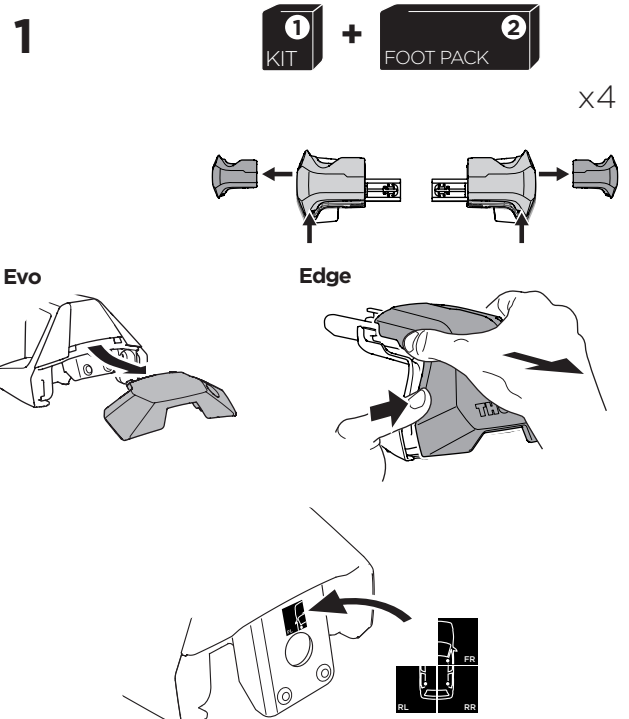

1

Kit 145246

AUDI Q3 Sportback (F3), 5-dr SUV, 20-25

ISO 11154-E

THULE WingBar Evo	THULE WingBar Edge	THULE WingBar	THULE SquareBar Evo	Evo X (scale)	Edge X (scale)
AUDI Q3 Sportback (F3), 5-dr SUV, 20-25				45,5	F
THULE ProBar Evo	THULE SlideBar Evo				X (mm/inch)
AUDI Q3 Sportback (F3), 5-dr SUV, 20-25				1106 mm / 43 1/2"	

THULE WingBar Evo	THULE WingBar Edge	THULE WingBar	THULE SquareBar Evo	Evo Y (scale)	Edge Y (scale)
AUDI Q3 Sportback (F3), 5-dr SUV, 20-25				38,5	B
THULE ProBar Evo	THULE SlideBar Evo				Y (mm/inch)
AUDI Q3 Sportback (F3), 5-dr SUV, 20-25				1036 mm / 40 3/4"	

	W (mm/inch)	Z (mm/inch)
AUDI Q3 Sportback (F3), 5-dr SUV, 20-25	695 mm / 27 3/8"	200 mm / 7 7/8"