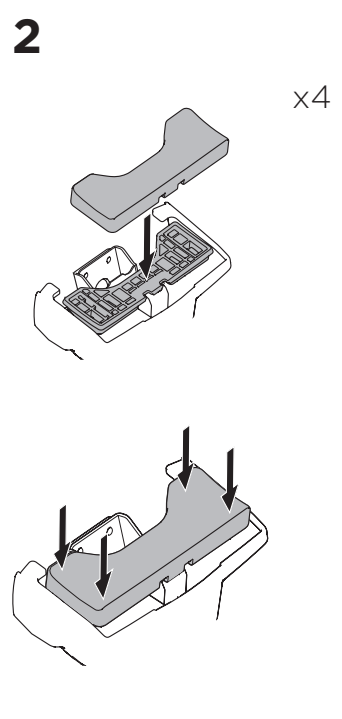

1

Kit 145121

AUDI A3, 4-dr Sedan, 13- / *14-

*North America

ISO 11154-E

THULE WingBar Evo	THULE WingBar Edge	THULE WingBar	THULE SquareBar Evo	Evo X (scale)	Edge X (scale)
AUDI A3, 4-dr Sedan, 13- / *14-				40,5	P
THULE ProBar Evo	THULE SlideBar Evo				X (mm/inch)
AUDI A3, 4-dr Sedan, 13- / *14-				1056 mm / 41 5/8"	

THULE WingBar Evo	THULE WingBar Edge	THULE WingBar	THULE SquareBar Evo	Evo Y (scale)	Edge Y (scale)
AUDI A3, 4-dr Sedan, 13- / *14-				36	G
THULE ProBar Evo	THULE SlideBar Evo				Y (mm/inch)
AUDI A3, 4-dr Sedan, 13- / *14-				1011 mm / 39 3/4"	

	W (mm/inch)	Z (mm/inch)
AUDI A3, 4-dr Sedan, 13- / *14-	725 mm / 28 1/2"	250 mm / 9 7/8"