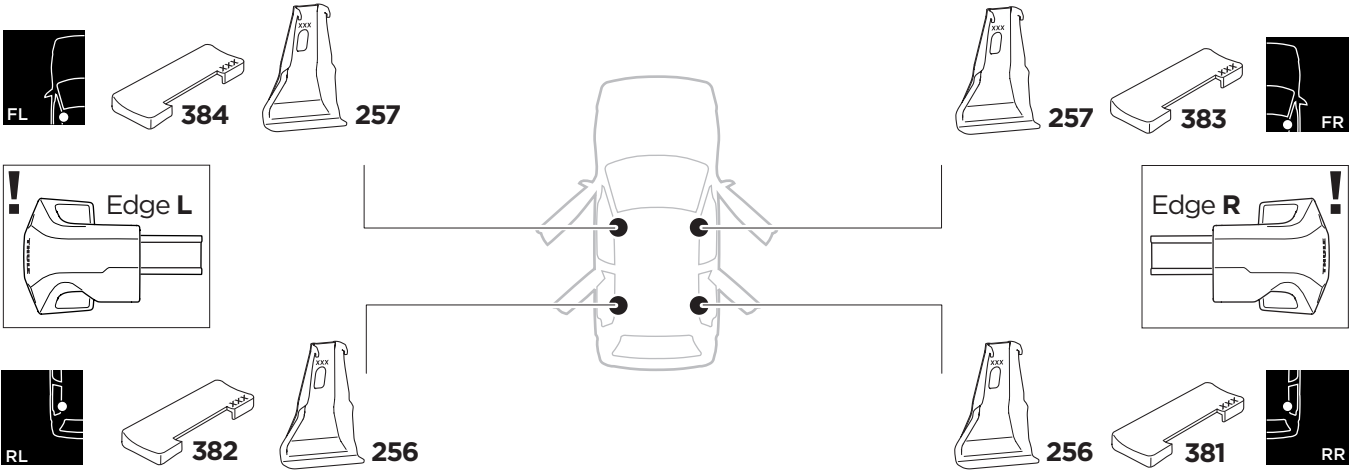

1

Kit 145121

AUDI A3, 4-dr Sedan, 13- / *14-

*North America

ISO 11154-E

THULE WingBar Evo	THULE WingBar Edge	THULE WingBar	THULE SquareBar Evo	Evo X (scale)	Edge X (scale)
AUDI A3, 4-dr Sedan, 13- / *14-				40,5	P
THULE ProBar Evo	THULE SlideBar Evo				X (mm/inch)
AUDI A3, 4-dr Sedan, 13- / *14-				1056 mm / 41 5/8"	

THULE WingBar Evo	THULE WingBar Edge	THULE WingBar	THULE SquareBar Evo	Evo Y (scale)	Edge Y (scale)
AUDI A3, 4-dr Sedan, 13- / *14-				36	G
THULE ProBar Evo	THULE SlideBar Evo				Y (mm/inch)
AUDI A3, 4-dr Sedan, 13- / *14-				1011 mm / 39 3/4"	

	W (mm/inch)	Z (mm/inch)
AUDI A3, 4-dr Sedan, 13- / *14-	725 mm / 28 1/2"	250 mm / 9 7/8"