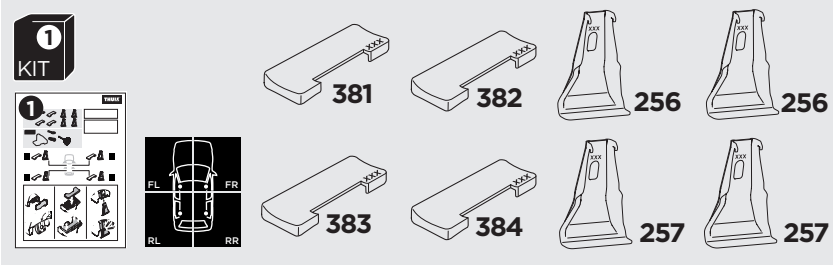

1

Kit 145121

AUDI A3, 4-dr Sedan, 13- / *14-

*North America

ISO 11154-E

THULE WingBar Evo	THULE WingBar Edge	THULE WingBar	THULE SquareBar Evo	Evo X (scale)	Edge X (scale)
AUDI A3, 4-dr Sedan, 13- / *14-				40,5	P
THULE ProBar Evo	THULE SlideBar Evo				X (mm/inch)
AUDI A3, 4-dr Sedan, 13- / *14-				1056 mm / 41 5/8"	

THULE WingBar Evo	THULE WingBar Edge	THULE WingBar	THULE SquareBar Evo	Evo Y (scale)	Edge Y (scale)
AUDI A3, 4-dr Sedan, 13- / *14-				36	G
THULE ProBar Evo	THULE SlideBar Evo				Y (mm/inch)
AUDI A3, 4-dr Sedan, 13- / *14-				1011 mm / 39 3/4"	

	W (mm/inch)	Z (mm/inch)
AUDI A3, 4-dr Sedan, 13- / *14-	725 mm / 28 1/2"	250 mm / 9 7/8"