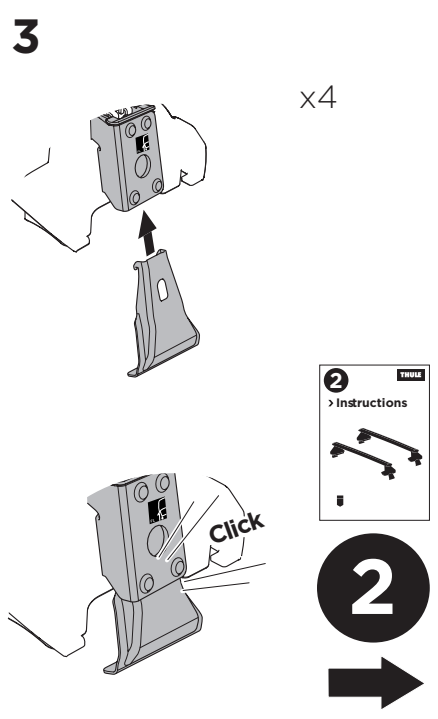

1

Kit 145121

AUDI A3, 4-dr Sedan, 13- / *14-

*North America

ISO 11154-E