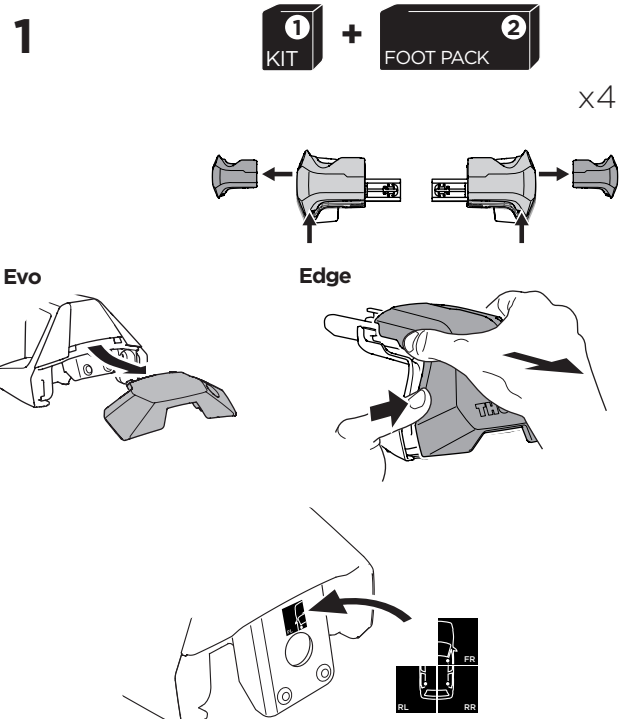

1

Kit 145121

AUDI A3, 4-dr Sedan, 13- / *14-

*North America

ISO 11154-E