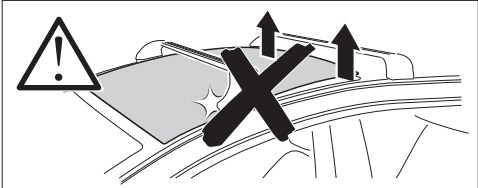

ISO 11154-E