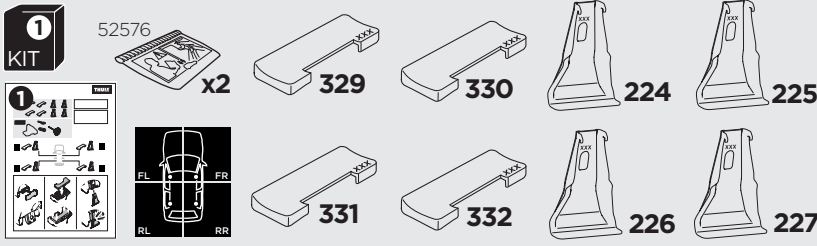

1

Kit 145102

AUDI A7, 5-dr Hatchback, 10-14, 15-18

ISO 11154-E

THULE WingBar Evo	THULE WingBar Edge	THULE WingBar	THULE SquareBar Evo	Evo X (scale)	Edge X (scale)
AUDI A7, 5-dr Hatchback, 10-14, 15-18				45	G

THULE ProBar Evo	THULE SlideBar Evo	X (mm/inch)		
AUDI A7, 5-dr Hatchback, 10-14, 15-18		1101 mm / 43 3/8"		

THULE WingBar Evo	THULE WingBar Edge	THULE WingBar	THULE SquareBar Evo	Evo Y (scale)	Edge Y (scale)
AUDI A7, 5-dr Hatchback, 10-14, 15-18				41,5	N

THULE ProBar Evo	THULE SlideBar Evo	Y (mm/inch)		
AUDI A7, 5-dr Hatchback, 10-14, 15-18		1066 mm / 42"		

	W (mm/inch)	Z (mm/inch)
AUDI A7, 5-dr Hatchback, 10-14, 15-18	720 mm / 28 3/8"	155 mm / 6 1/8"

i