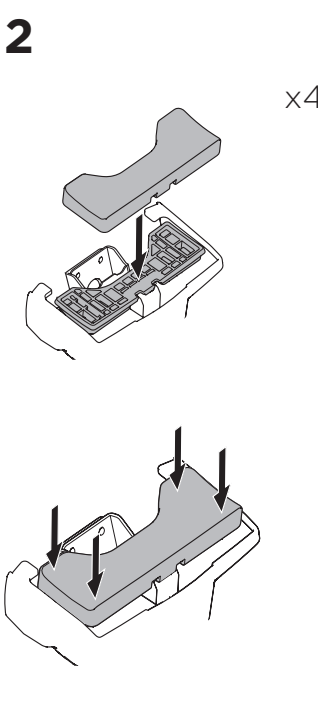

1

Kit 145102

AUDI A7, 5-dr Hatchback, 10-14, 15-18

ISO 11154-E

THULE WingBar Evo	THULE WingBar Edge	THULE WingBar	THULE SquareBar Evo	Evo X (scale)	Edge X (scale)
AUDI A7, 5-dr Hatchback, 10-14, 15-18				45	G

THULE ProBar Evo	THULE SlideBar Evo	X (mm/inch)		
AUDI A7, 5-dr Hatchback, 10-14, 15-18		1101 mm / 43 3/8"		

THULE WingBar Evo	THULE WingBar Edge	THULE WingBar	THULE SquareBar Evo	Evo Y (scale)	Edge Y (scale)
AUDI A7, 5-dr Hatchback, 10-14, 15-18				41,5	N

THULE ProBar Evo	THULE SlideBar Evo	Y (mm/inch)		
AUDI A7, 5-dr Hatchback, 10-14, 15-18		1066 mm / 42"		

	W (mm/inch)	Z (mm/inch)
AUDI A7, 5-dr Hatchback, 10-14, 15-18	720 mm / 28 3/8"	155 mm / 6 1/8"

i