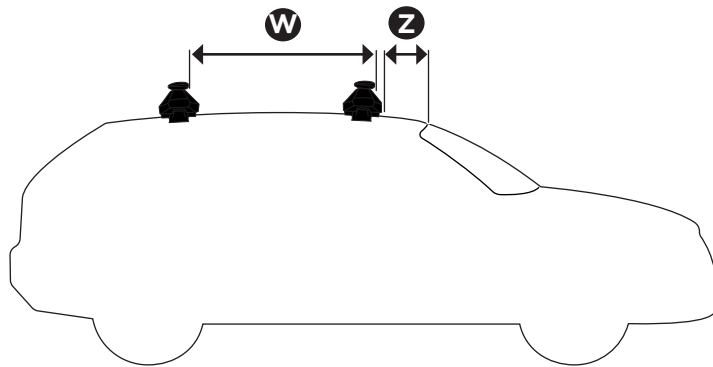

1

Kit 145102

AUDI A7, 5-dr Hatchback, 10-14, 15-18

ISO 11154-E

THULE WingBar Evo	THULE WingBar Edge	THULE WingBar	THULE SquareBar Evo	Evo X (scale)	Edge X (scale)
AUDI A7, 5-dr Hatchback, 10-14, 15-18				45	G

THULE ProBar Evo	THULE SlideBar Evo	X (mm/inch)		
AUDI A7, 5-dr Hatchback, 10-14, 15-18		1101 mm / 43 3/8"		

THULE WingBar Evo	THULE WingBar Edge	THULE WingBar	THULE SquareBar Evo	Evo Y (scale)	Edge Y (scale)
AUDI A7, 5-dr Hatchback, 10-14, 15-18				41,5	N

THULE ProBar Evo	THULE SlideBar Evo	Y (mm/inch)		
AUDI A7, 5-dr Hatchback, 10-14, 15-18		1066 mm / 42"		

	W (mm/inch)	Z (mm/inch)
AUDI A7, 5-dr Hatchback, 10-14, 15-18	720 mm / 28 3/8"	155 mm / 6 1/8"

i