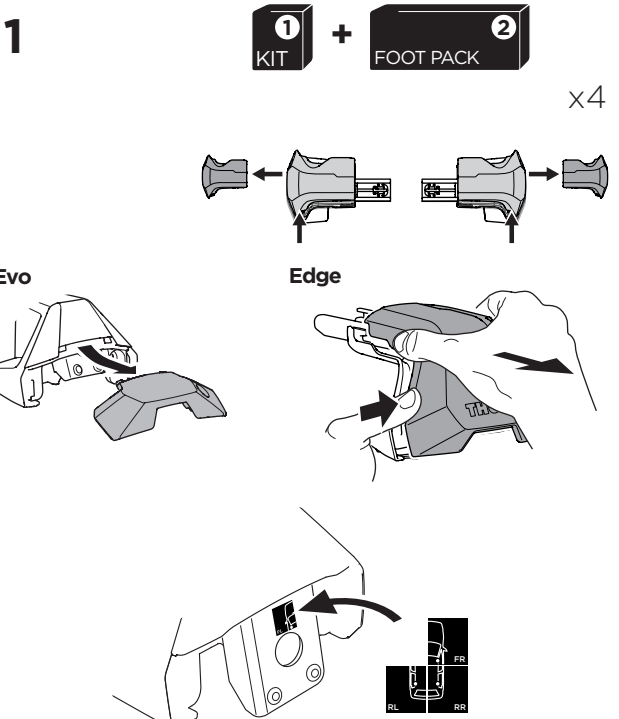

1

Kit 145102

AUDI A7, 5-dr Hatchback, 10-14, 15-18

ISO 11154-E

THULE WingBar Evo	THULE WingBar Edge	THULE WingBar	THULE SquareBar Evo	Evo X (scale)	Edge X (scale)
AUDI A7, 5-dr Hatchback, 10-14, 15-18				45	G

THULE ProBar Evo	THULE SlideBar Evo	X (mm/inch)		
AUDI A7, 5-dr Hatchback, 10-14, 15-18		1101 mm / 43 3/8"		

THULE WingBar Evo	THULE WingBar Edge	THULE WingBar	THULE SquareBar Evo	Evo Y (scale)	Edge Y (scale)
AUDI A7, 5-dr Hatchback, 10-14, 15-18				41,5	N

THULE ProBar Evo	THULE SlideBar Evo	Y (mm/inch)		
AUDI A7, 5-dr Hatchback, 10-14, 15-18		1066 mm / 42"		

	W (mm/inch)	Z (mm/inch)
AUDI A7, 5-dr Hatchback, 10-14, 15-18	720 mm / 28 3/8"	155 mm / 6 1/8"

i