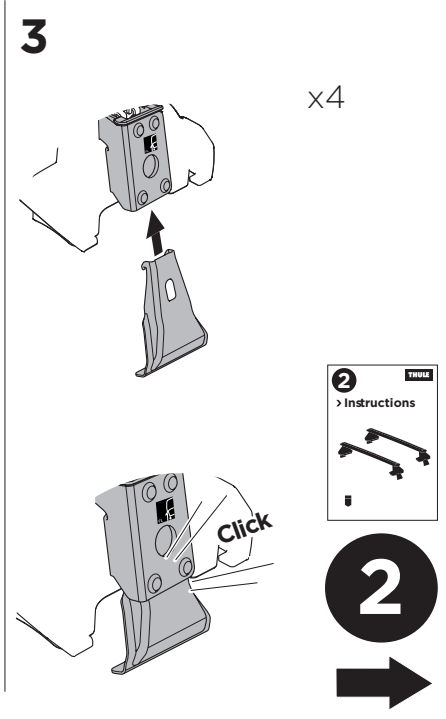

1

Kit 145102

AUDI A7, 5-dr Hatchback, 10-14, 15-18

ISO 11154-E

THULE WingBar Evo	THULE WingBar Edge	THULE WingBar	THULE SquareBar Evo	Evo X (scale)	Edge X (scale)
AUDI A7, 5-dr Hatchback, 10-14, 15-18				45	G

THULE ProBar Evo	THULE SlideBar Evo	X (mm/inch)		
AUDI A7, 5-dr Hatchback, 10-14, 15-18		1101 mm / 43 3/8"		

THULE WingBar Evo	THULE WingBar Edge	THULE WingBar	THULE SquareBar Evo	Evo Y (scale)	Edge Y (scale)
AUDI A7, 5-dr Hatchback, 10-14, 15-18				41,5	N

THULE ProBar Evo	THULE SlideBar Evo	Y (mm/inch)		
AUDI A7, 5-dr Hatchback, 10-14, 15-18		1066 mm / 42"		

	W (mm/inch)	Z (mm/inch)
AUDI A7, 5-dr Hatchback, 10-14, 15-18	720 mm / 28 3/8"	155 mm / 6 1/8"

i