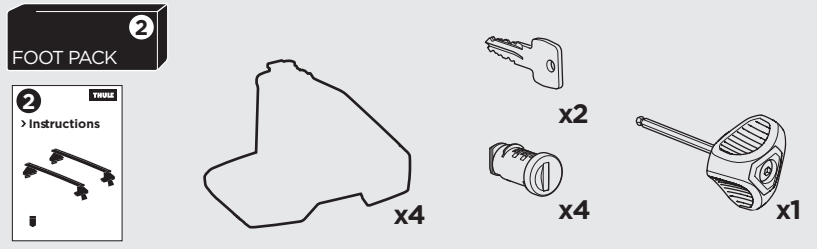

1

Kit 145102

AUDI A7, 5-dr Hatchback, 10-14, 15-18

ISO 11154-E

THULE WingBar Evo	THULE WingBar Edge	THULE WingBar	THULE SquareBar Evo	Evo X (scale)	Edge X (scale)
AUDI A7, 5-dr Hatchback, 10-14, 15-18				45	G

THULE ProBar Evo	THULE SlideBar Evo	X (mm/inch)		
AUDI A7, 5-dr Hatchback, 10-14, 15-18		1101 mm / 43 3/8"		

THULE WingBar Evo	THULE WingBar Edge	THULE WingBar	THULE SquareBar Evo	Evo Y (scale)	Edge Y (scale)
AUDI A7, 5-dr Hatchback, 10-14, 15-18				41,5	N

THULE ProBar Evo	THULE SlideBar Evo	Y (mm/inch)		
AUDI A7, 5-dr Hatchback, 10-14, 15-18		1066 mm / 42"		

	W (mm/inch)	Z (mm/inch)
AUDI A7, 5-dr Hatchback, 10-14, 15-18	720 mm / 28 3/8"	155 mm / 6 1/8"

i