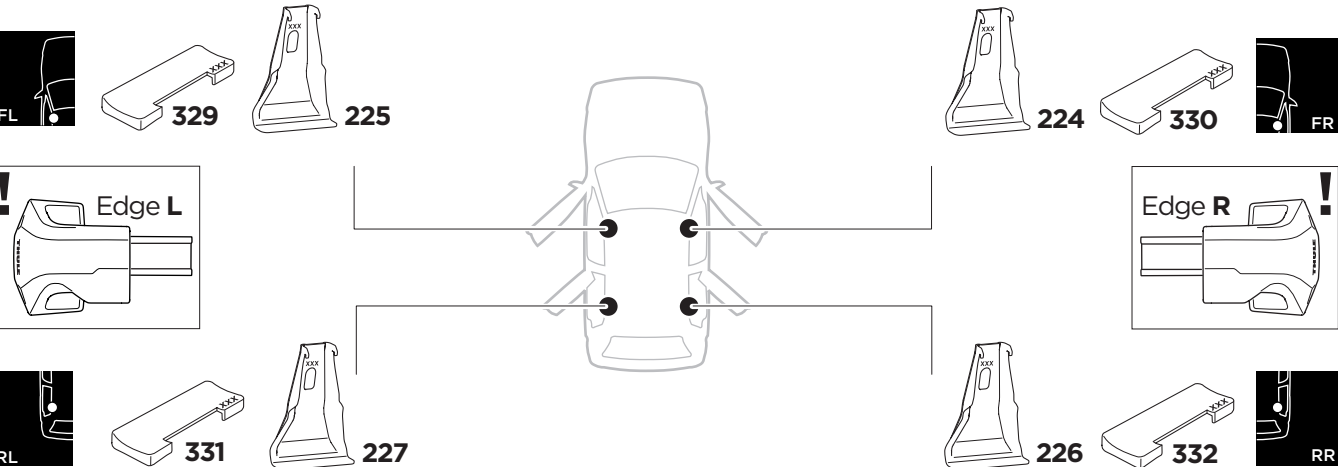

1

Kit 145102

AUDI A7, 5-dr Hatchback, 10-14, 15-18

ISO 11154-E

THULE WingBar Evo	THULE WingBar Edge	THULE WingBar	THULE SquareBar Evo	Evo X (scale)	Edge X (scale)
AUDI A7, 5-dr Hatchback, 10-14, 15-18				45	G

THULE ProBar Evo	THULE SlideBar Evo	X (mm/inch)		
AUDI A7, 5-dr Hatchback, 10-14, 15-18		1101 mm / 43 3/8"		

THULE WingBar Evo	THULE WingBar Edge	THULE WingBar	THULE SquareBar Evo	Evo Y (scale)	Edge Y (scale)
AUDI A7, 5-dr Hatchback, 10-14, 15-18				41,5	N

THULE ProBar Evo	THULE SlideBar Evo	Y (mm/inch)		
AUDI A7, 5-dr Hatchback, 10-14, 15-18		1066 mm / 42"		

	W (mm/inch)	Z (mm/inch)
AUDI A7, 5-dr Hatchback, 10-14, 15-18	720 mm / 28 3/8"	155 mm / 6 1/8"

i