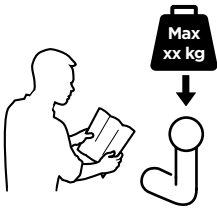

Bildsprache

WARNUNG: Eine mögliche Gefahrensituation, die, wenn sie nicht vermieden wird, zum Tod oder zu ernsthaften Verletzungen führen kann.

HINWEIS: Eine zusätzliche Information, die für eine problemlose und optimale Verwendung des Produkts nützlich ist.

Sichtprüfung **OK**

Sichtprüfung **Nicht OK**

Hörbares Klicken

Max 50 kg
Max 300 L

D.1

Aluminium
or GGG40

40 kg		Max 15 kg
50 kg		Max 25 kg
60 kg		Max 35 kg
70 kg		Max 45 kg
80 kg		Max 50 kg
90 kg		Max 50 kg