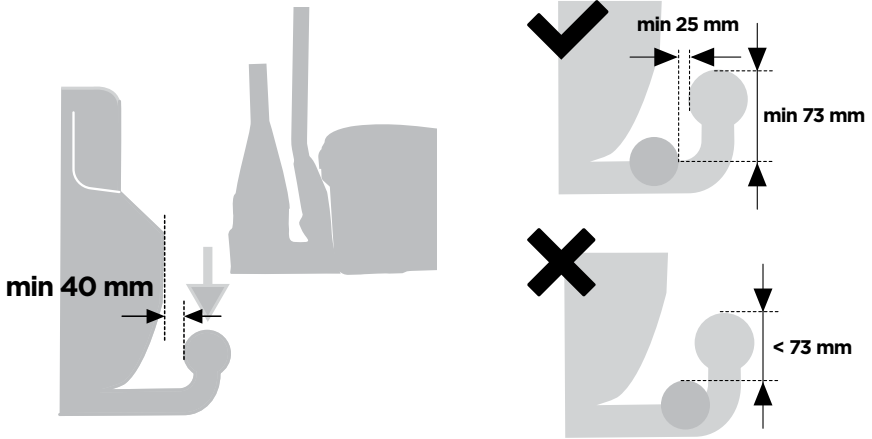

Sichtprüfung **OK**

Sichtprüfung **Nicht OK**

Hörbares Klicken

Max 50 kg
Max 300 L

D.1

Aluminium
or GGG40

40 kg		Max 15 kg
50 kg		Max 25 kg
60 kg		Max 35 kg
70 kg		Max 45 kg
80 kg		Max 50 kg
90 kg		Max 50 kg