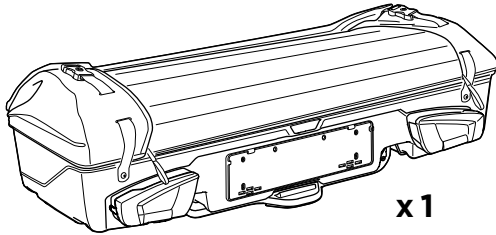

Sichtprüfung **OK**

Sichtprüfung **Nicht OK**

Hörbares Klicken

Max 50 kg
Max 300 L

D.1

Aluminium
or GGG40

40 kg		Max 15 kg
50 kg		Max 25 kg
60 kg		Max 35 kg
70 kg		Max 45 kg
80 kg		Max 50 kg
90 kg		Max 50 kg