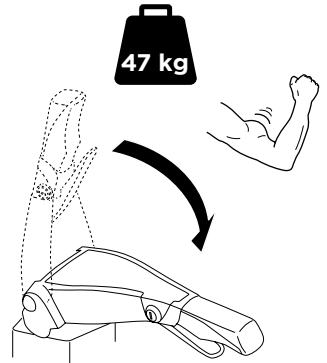

Sichtprüfung **OK**

Sichtprüfung **Nicht OK**

Hörbares Klicken

Max 50 kg
Max 300 L

D.1

Aluminium
or GGG40

40 kg		Max 15 kg
50 kg		Max 25 kg
60 kg		Max 35 kg
70 kg		Max 45 kg
80 kg		Max 50 kg
90 kg		Max 50 kg

2

3

4

5

6

9

10

11