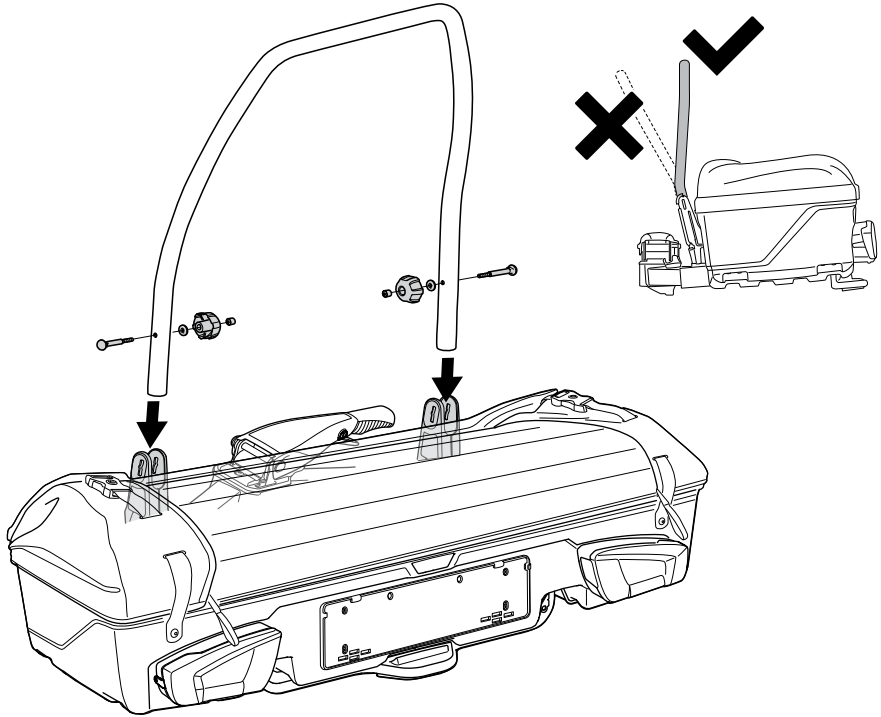

Sichtprüfung **OK**

Sichtprüfung **Nicht OK**

Hörbares Klicken

Max 50 kg
Max 300 L

D.1

Aluminium
or GGG40

40 kg		Max 15 kg
50 kg		Max 25 kg
60 kg		Max 35 kg
70 kg		Max 45 kg
80 kg		Max 50 kg
90 kg		Max 50 kg