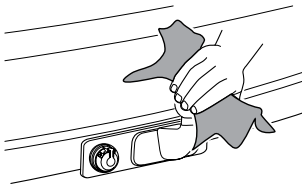

Sichtprüfung **OK**

Sichtprüfung **Nicht OK**

Hörbares Klicken

Max 50 kg
Max 300 L

D.1

Aluminium
or GGG40

40 kg		Max 15 kg
50 kg		Max 25 kg
60 kg		Max 35 kg
70 kg		Max 45 kg
80 kg		Max 50 kg
90 kg		Max 50 kg