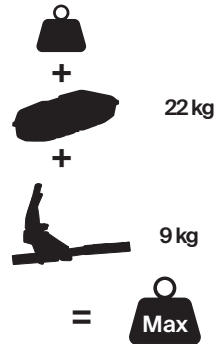

HINWEIS: eine zusätzliche Information, die für eine problemlose und optimale Verwendung des Produkts nützlich ist.

Thule Arcos XL
9063

9063

CITY CRASH
Complies with ISO norm

Your Key-Number

Max 130 km/h

Max 50 kg

D.1
D.8

D.1

Aluminium
or GGG40

D.8

i

i

1

i