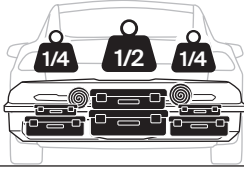

HINWEIS: eine zusätzliche Information, die für eine problemlose und optimale Verwendung des Produkts nützlich ist.

Thule Arcos XL
9063

9063

CITY CRASH
Complies with ISO norm

Your Key-Number

Max 130 km/h

Max 50 kg