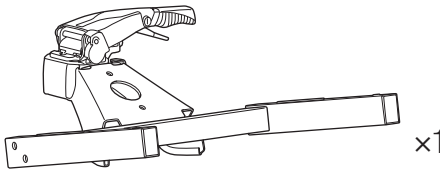

HINWEIS: eine zusätzliche Information, die für eine problemlose und optimale Verwendung des Produkts nützlich ist.

Thule Arcos XL
9063

9063

CITY CRASH
Complies with ISO norm

Your Key-Number

Max 130 km/h

Max 50 kg