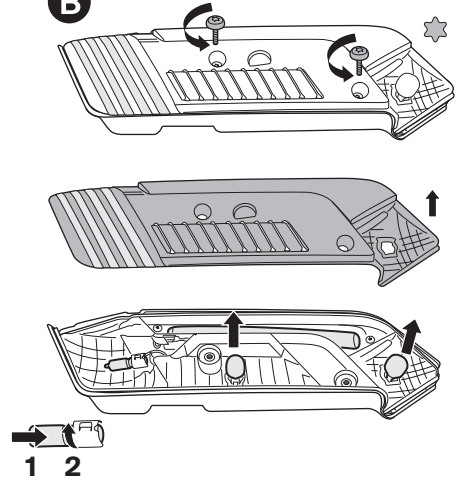

D

1: 12V H21W
2: 12V WY16W
3: 12V W16W

A

B

Thule.com

EN Accessories/Spare parts
FR Accessoires/Pièces de rechange
ES Accesorios/Repuestos
DE Zubehör/Ersatzteile
NL Accessoires/Onderdelen
PT Acessórios/Peças de reposição
IT Accessori/Pezzi di ricambio
SV Tillbehör/Reservdelar
DA Tilbehør/Reservdelar
NO Tilbehør/Reservdelar
FI Lisävarusteet/Varaosat
IS Aukabúnaður/Varahlutir
ET Tarvikud/Varuosad
LV Piederumi/Rezerves daļas
LT Priedai/Atsarginės dalys
UK Аксесуари/Запасні частини
PL Akcesoria/Części zamienne
CS Příslušenství/Náhradní díly