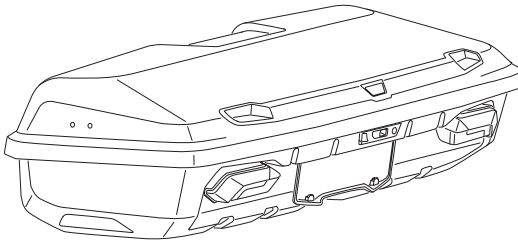

HINWEIS: eine zusätzliche Information, die für eine problemlose und optimale Verwendung des Produkts nützlich ist.

Thule Arcos XL
9063

9063

CITY CRASH
Complies with ISO norm

Your Key-Number

Max 130 km/h

Max 50 kg