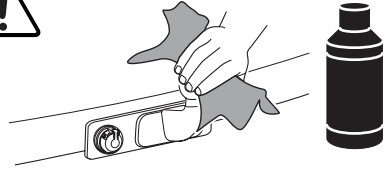

HINWEIS: eine zusätzliche Information, die für eine problemlose und optimale Verwendung des Produkts nützlich ist.

Thule Arcos XL
9063

9063

CITY CRASH
Complies with ISO norm

Your Key-Number

Max 130 km/h

Max 50 kg