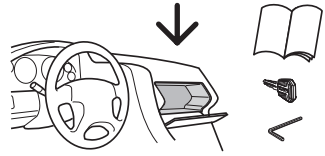

HINWEIS: eine zusätzliche Information, die für eine problemlose und optimale Verwendung des Produkts nützlich ist.

Thule Arcos XL
9063

9063

CITY CRASH
Complies with ISO norm

Your Key-Number

Max 130 km/h

Max 50 kg