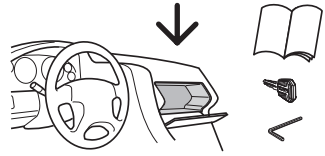

HINWEIS: eine zusätzliche Information, die für eine problemlose und optimale Verwendung des Produkts nützlich ist.

Thule Arcos M/L
9061, 9062

9063

CITY CRASH

Complies with ISO norm

Your Key-Number

Max 130 km/h