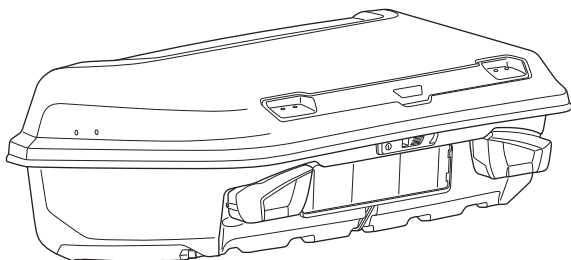

HINWEIS: eine zusätzliche Information, die für eine problemlose und optimale Verwendung des Produkts nützlich ist.

Thule Arcos M/L
9061, 9062

9063

CITY CRASH

Complies with ISO norm

Your Key-Number

Max 130 km/h