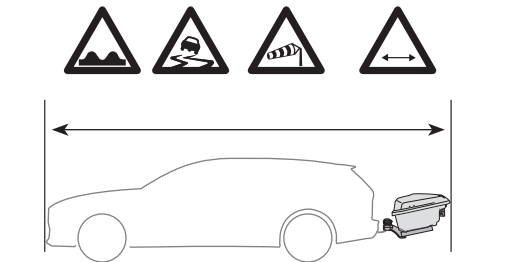

40 kg	 9 kg	 M 17 kg	Max 14 kg	Max 11 kg
50 kg			Max 24 kg	Max 21 kg
60 kg	 9 kg	 L 20 kg	Max 34 kg	Max 31 kg
70 kg			Max 44 kg	Max 41 kg
>80 kg			Max 50 kg	Max 50 kg