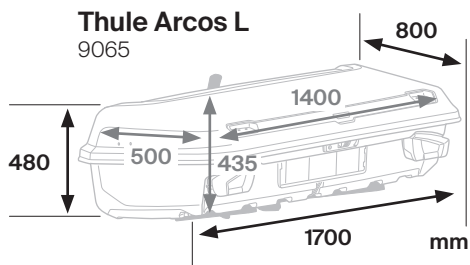

40 kg	 9 kg	 M 17 kg	Max 14 kg	Max 11 kg
50 kg			Max 24 kg	Max 21 kg
60 kg	 9 kg	 L 20 kg	Max 34 kg	Max 31 kg
70 kg			Max 44 kg	Max 41 kg
>80 kg			Max 50 kg	Max 50 kg