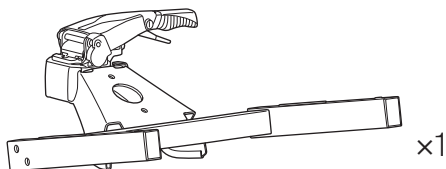

HINWEIS: eine zusätzliche Information, die für eine problemlose und optimale Verwendung des Produkts nützlich ist.

Thule Arcos M/L
9061, 9062

9063

CITY CRASH

Complies with ISO norm

Your Key-Number

Max 130 km/h