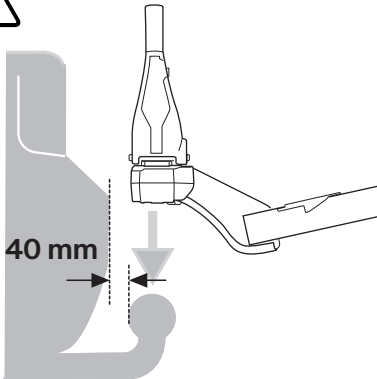

Max 50 kg

D.1
D.8

D.1

Aluminium
or GGG40

D.8

min 40 mm

min 25 mm

min 73 mm