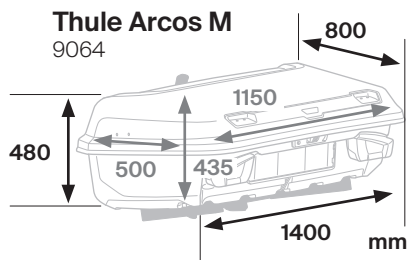

Max 50 kg

D.1
D.8

D.1

Aluminium
or GGG40

D.8

min 40 mm

min 25 mm

min 73 mm

< 73 mm

40 kg	 9 kg	 M 17 kg	Max 14 kg	Max 11 kg
50 kg			Max 24 kg	Max 21 kg
60 kg	 9 kg	 L 20 kg	Max 34 kg	Max 31 kg
70 kg			Max 44 kg	Max 41 kg
>80 kg			Max 50 kg	Max 50 kg

1

i

2

3

4

5

6

7

9

10

A

110-120 mm

520 mm

B