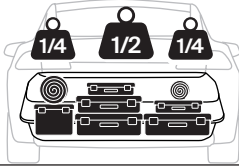

Your Key-Number

Max 130 km/h

Max 50 kg

D.1
D.8

D.1

Aluminium
or GGG40

D.8

min 40 mm

min 25 mm

min 73 mm

< 73 mm