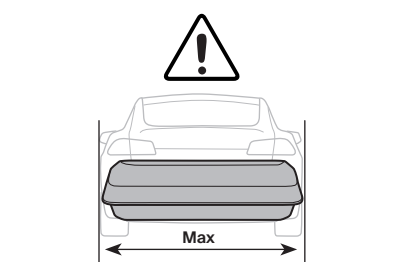

40 kg	 9 kg	 M 17 kg	Max 14 kg	Max 11 kg
50 kg			Max 24 kg	Max 21 kg
60 kg	 9 kg	 L 20 kg	Max 34 kg	Max 31 kg
70 kg			Max 44 kg	Max 41 kg
>80 kg			Max 50 kg	Max 50 kg