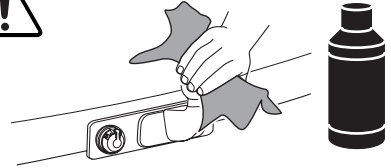

Your Key-Number

Max 130 km/h

Max 50 kg

D.1
D.8

D.1

Aluminium
or GGG40

D.8

min 40 mm

min 25 mm

min 73 mm

< 73 mm