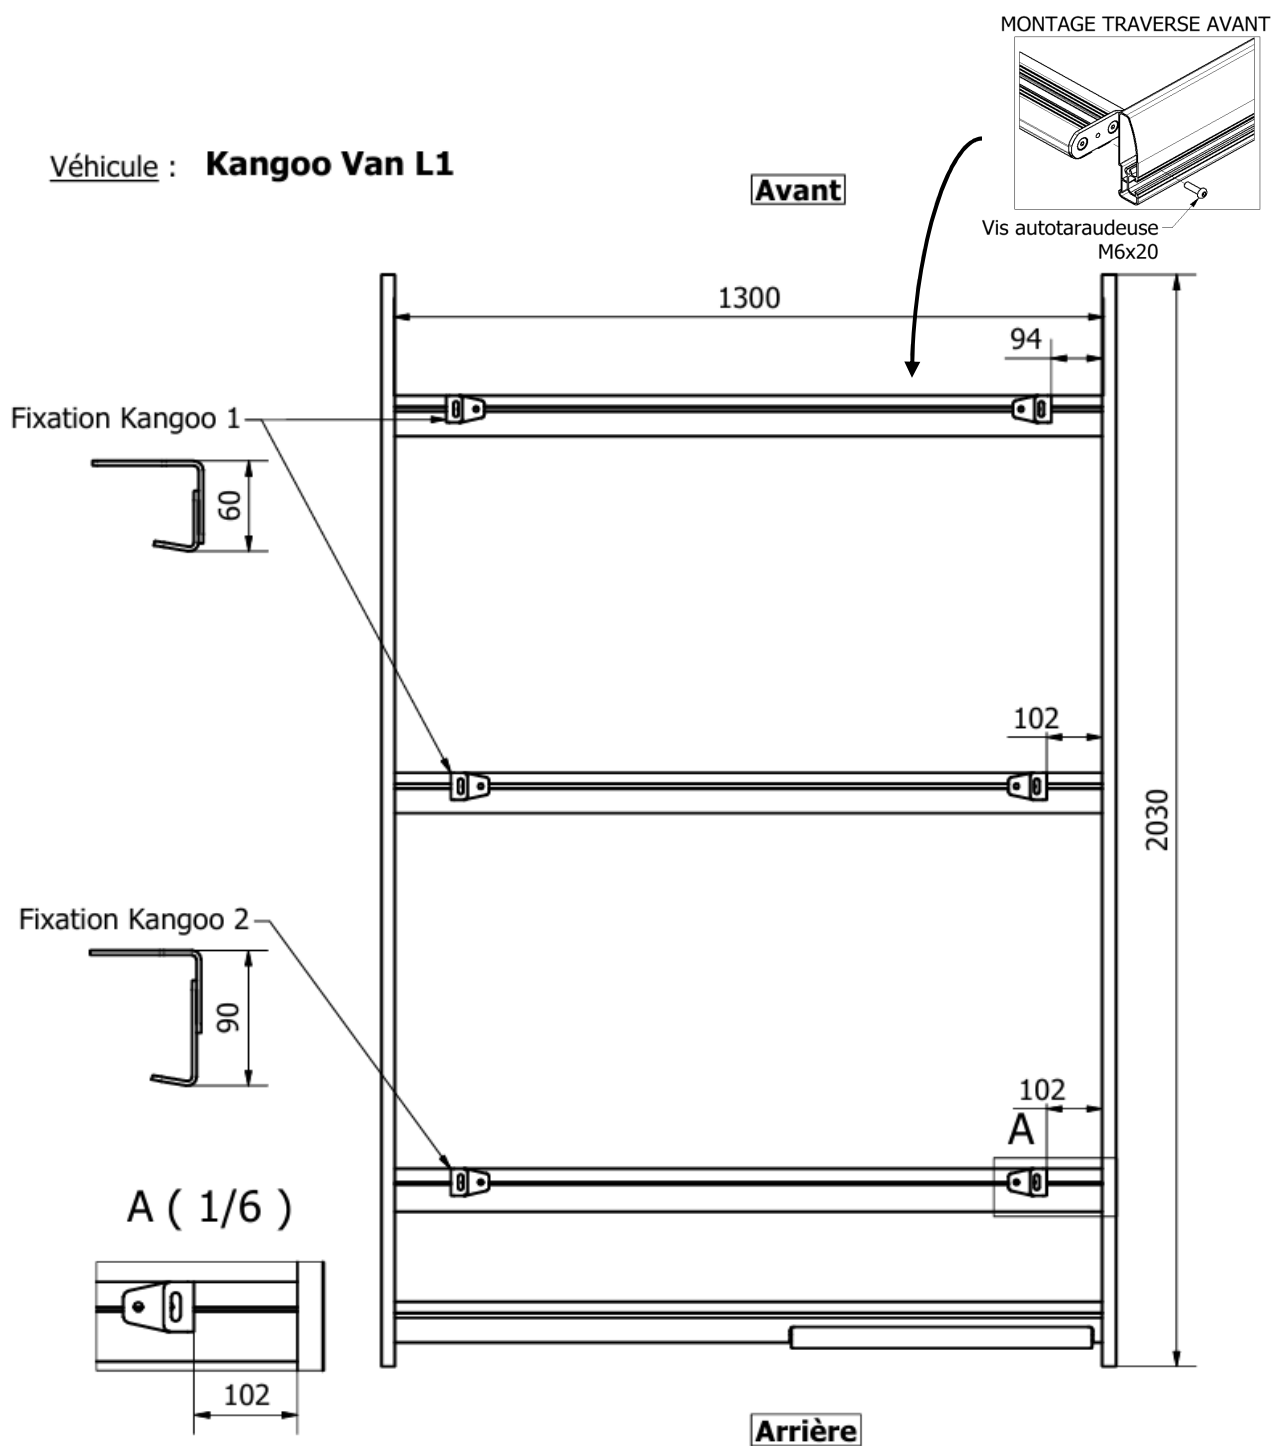

Plan spécifique véhicule

Produit : Galerie Aluminium
Marque : RENAULT_MERCEDES
Modèle : KANGOO VAN_CITAN
Type : L1 2021

Positionnement des fixations sur les traverses de la galerie