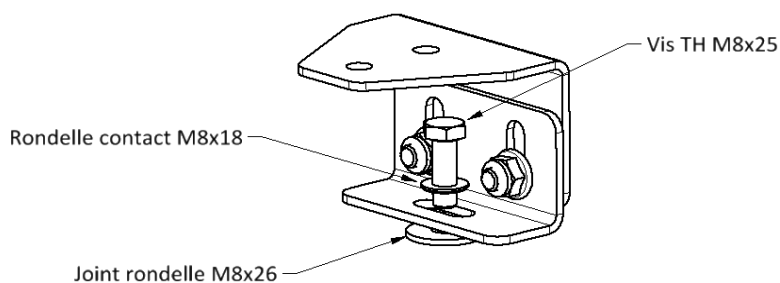

Positionnement des fixations sur les traverses de la galerie

Instructions de montage de la galerie

Produit : Galerie Aluminium
Marque : RENAULT_MERCEDES
Modèle : KANGOO VAN_CITAN
Type : L1 2021

8

Fixer les supports aux traverses de la galerie

8.1 Assembler les supports.

Couple de serrage

8.2 Insérer les écrous à bille dans les traverses puis fixer les supports.

Serrer les vis **à la fin** du montage de la galerie au couple indiqué

Couple de serrage

Instructions de montage de la galerie

Produit :	Galerie Aluminium
Marque :	RENAULT_MERCEDES
Modèle :	KANGOO VAN_CITAN
Type :	L1 2021

9

Fixer la galerie sur le véhicule

9.1 Retirer les bouchons présents sur le pavillon du véhicule à chaque emplacement des fixations.

9.2 Installer les joints puis positionner la galerie sur le véhicule et fixer les supports.

Couple de serrage