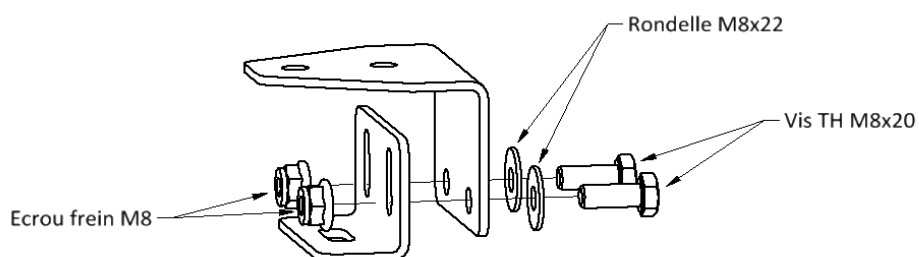

Positionnement des fixations sur les traverses de la galerie

Instructions de montage de la galerie

Produit : Galerie Aluminium
Marque : RENAULT_MERCEDES
Modèle : KANGOO VAN_CITAN
Type : L1 2021

8

Fixer les supports aux traverses de la galerie

8.1 Assembler les supports.

Couple de serrage

8.2 Insérer les écrous à bille dans les traverses puis fixer les supports.

Serrer les vis **à la fin** du montage de la galerie au couple indiqué

Couple de serrage