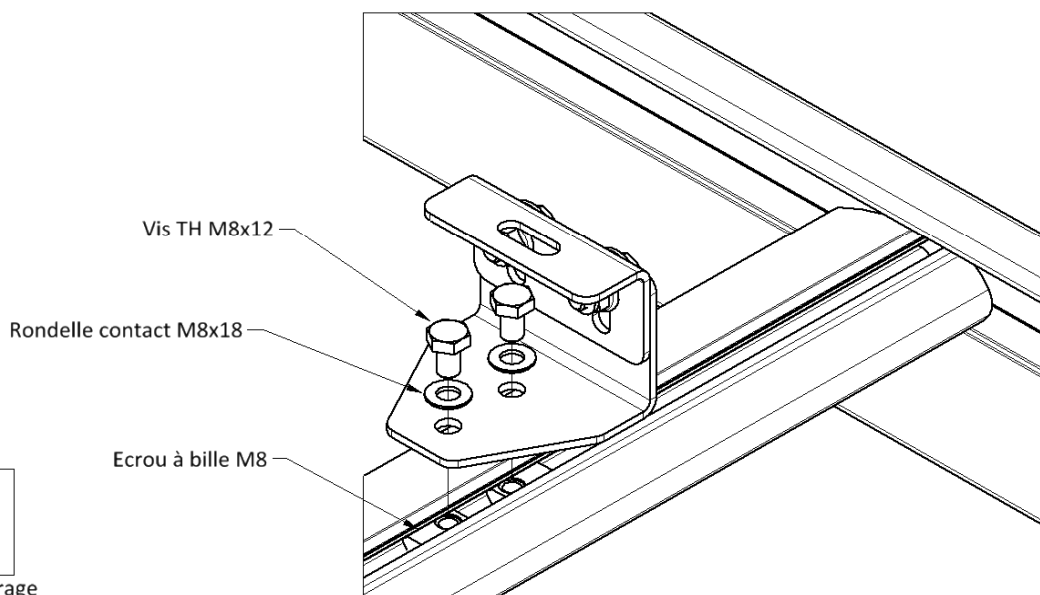

Positionnement des fixations sur les traverses de la galerie

Instructions de montage de la galerie

Produit : Galerie Aluminium
Marque : RENAULT_MERCEDES
Modèle : KANGOO VAN_CITAN
Type : L1 2021

8

Fixer les supports aux traverses de la galerie

8.1 Assembler les supports.

Couple de serrage

8.2 Insérer les écrous à bille dans les traverses puis fixer les supports.

Serrer les vis **à la fin** du montage de la galerie au couple indiqué

Couple de serrage