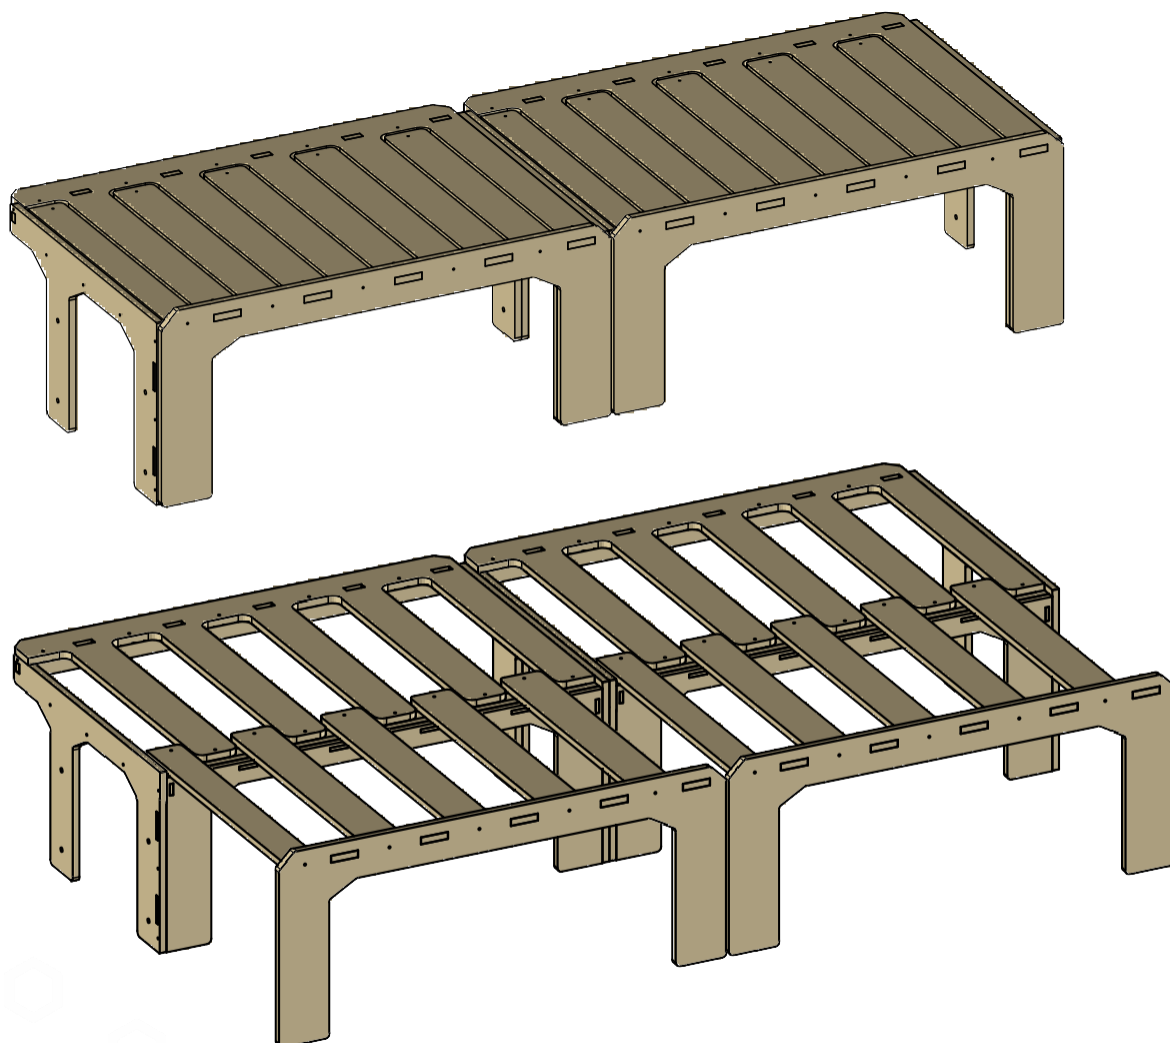

### DESCRIPTIF TECHNIQUE :

Le lit peigne standard gamme light de FLV s'adaptera à tous les fourgons / van possibles.  
L'ouverture entre chaque pied permettra de stocker tout votre matériel et d'y accéder facilement.  
Son poids plume de 25kg est parfait pour ne pas augmenter la consommation du véhicule.

### COMPOSITION :

- Contreplaqué peuplier 15mm français PEFC
- Finition bois brut, peut être peint ou vernis
- Kit de fixation fourni (inserts, équerres, visserie)
- Livré en pièces détachées avec notice de montage
- 30min de montage
- Pas de collage, simplement emboîté et vissé

### OPTIONS :

- 160x120cm 590€ TTC
- 170x120cm 600€ TTC
- 180x120cm 610€ TTC
- 190x120cm 620€ TTC
- 200x120cm 630€ TTC

**VEHICULES COMPATIBLES :** Des centaines de Fourgons & Utilitaires compatibles !!!