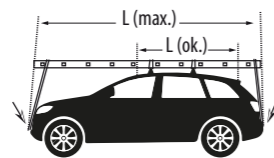

Limpieza pre-instalación

Pre-installation cleaning

Revisar par de apriete

Check torque

- E** Instrucciones de montaje Kit de fijación
- C** Instruccions de muntatge Kit de fixació
- GB** Assembly instructions Fixation Kit
- F** Instruction de montage Kit fixation
- D** Montageanleitung Stützfuß-Kit
- PT** Instruções de montagem Kit fixação
- I** Istruzioni di montaggio Kit di fissaggio
- PL** Instrukcja montażu Element mocujący
- CZ** Montážní návod Fixační kit
- HU** Szerelési Utasítás Rögzítő készlet
- RO** Instrucțiuni de montaj Kit de fixare
- HR** Detaljne upute Kit za montažu
- TU** Öncelikle montaj Montaj kiti