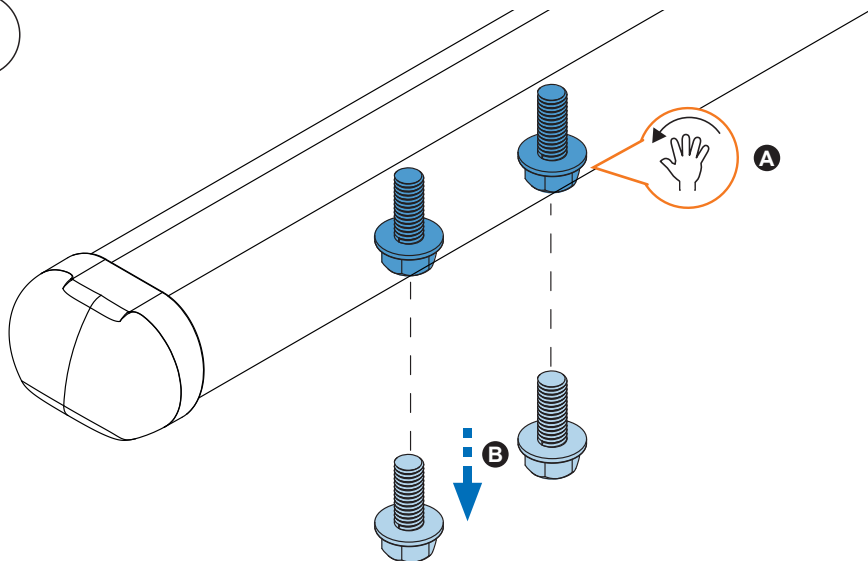

2.

Importante!
Important!
Important!
Wichtig!

1. **E** Estas barras tienen que usarse con Kits de fijación Cruz!
2. **GB** Bars must be used with Cruz fixation Kits!
3. **F** Les barres devront être utilisées avec les Kits de fixation Cruz!
4. **D** Die Dachlsträger nur mit Cruz Stützfuß-Kits befestigen!
5. **PT** As barras devem ser utilizadas com os Kits de fixação Cruz!
6. **PL** Belki muszą być stosowane z elementów mocujących firmy Cruz!
7. **CZ** Tento nosič musí být používán s fixačním kitem Cruz!
8. **HU** A rudákat csak Cruz rögzítő készlettel szabad használni!
9. **RO** Barele trebuie utilizate cu Kit-uri de fixare Cruz!
10. **HR** Šipke moraju biti korištene sa Cruz kitovima za montažu!
11. **GR** Το αξεσουάρ αυτό θα πρέπει να χρησιμοποιείται αποκλειστικά στα συστήματα μπαρών της Cruz!
12. **TR** Bu barlar mutlaka Cruz montaj kiti!
13. **RU** Поперечины должны быть использованы со специальным крепежным комплектом Cruz!
14. **IT** Questa bare deve essere utilizzato solo con il kit di fissaggio Cruz!
15. **NL** Dakdragers moeten worden gebruikt in combinatie met de bevestigingssets van Cruz!

1

2