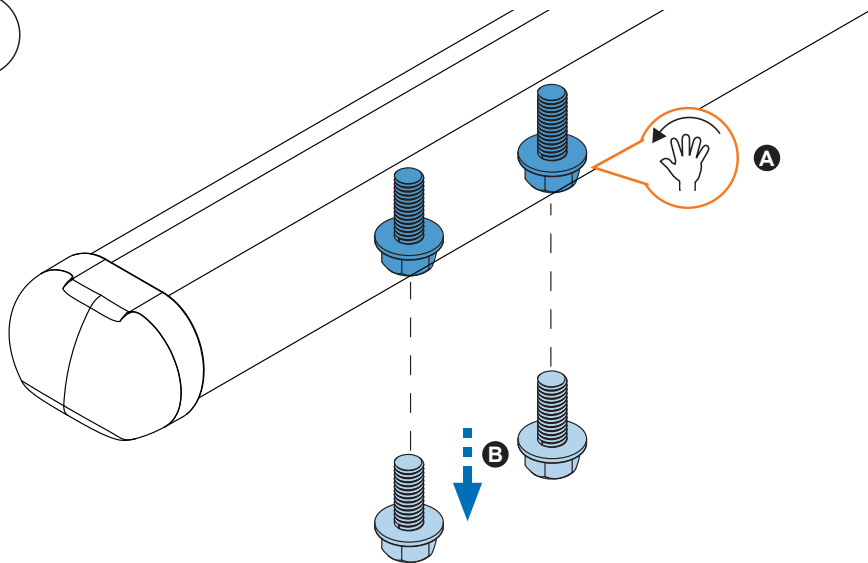

2.

Importante! Important! Important! Wichtig!

1. **E** Estas barras tienen que usarse con Kits de fijación Cruz!
2. **GB** Bars must be used with Cruz fixation Kits!
3. **F** Les barres devront être utilisées avec les Kits de fixation Cruz!
4. **D** Die Dachlsträger nur mit Cruz Stützfuß-Kits befestigen!
5. **PT** As barras devem ser utilizadas com os Kits de fixação Cruz!
6. **PL** Belki muszą być stosowane z elementów mocującymi firmy Cruz!
7. **CZ** Tento nosič musí být používán s fixačním kitem Cruz!
8. **HU** A rudákat csak Cruz rögzítő készlettel szabad használni!
9. **RO** Barele trebuie utilizate cu Kit-uri de fixare Cruz!
10. **HR** Šipke moraju biti korištene sa Cruz kitovima za montažu!
11. **GR** Το αξεσουάρ αυτό θα πρέπει να χρησιμοποιείται αποκλειστικά στα συστήματα μπαρών της Cruz!
12. **TR** Bu barlar mutlaka Cruz montaj kiti!
13. **RU** Поперечины должны быть использованы со специальным крепежным комплектом Cruz!
14. **IT** Questa bare deve essere utilizzato solo con il kit di fissaggio Cruz!
15. **NL** Dakdragers moeten worden gebruikt in combinatie met de bevestigingssets van Cruz!

1

2