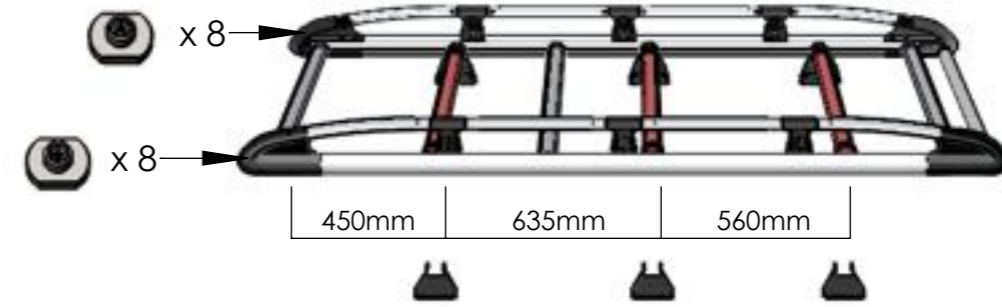

# A503

VIVARO/TRAFIC/PRIMASTAR 2002-  
L1, H2, TWIN DOORS

# A506

VIVARO/TRAFIC/PRIMASTAR 2002-  
L2, H2, TWIN DOORS

EXT09-004 x 6

MS168 x 6

PS095 x 6

PS089 x 1

PS090 x 1

(1:1)