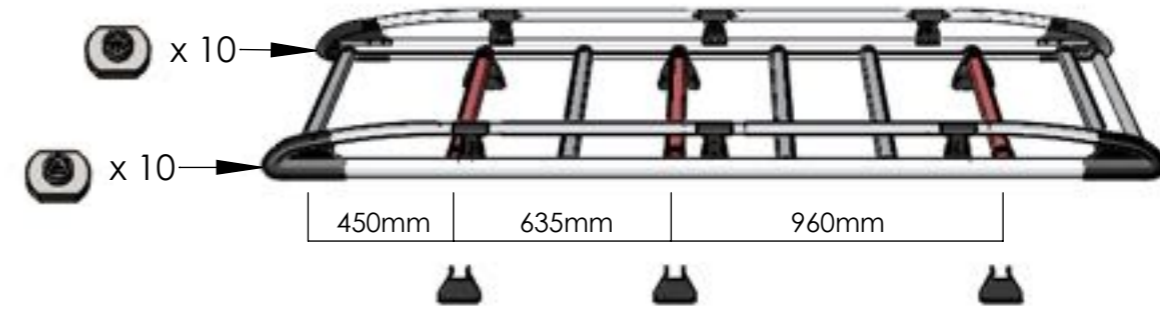

# A503

VIVARO/TRAFIC/PRIMASTAR 2002-  
L1, H2, TWIN DOORS

# A506

VIVARO/TRAFIC/PRIMASTAR 2002-  
L2, H2, TWIN DOORS

EXT09-004 x 6

MS168 x 6

PS095 x 6

PS089 x 1

PS090 x 1

(1:1)